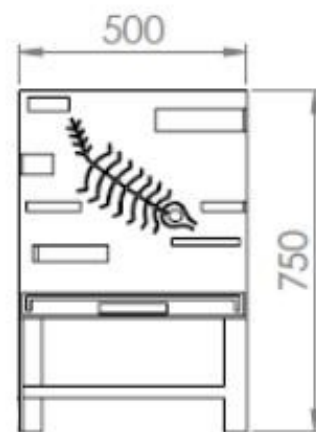

VOLCANO CUBE

Colores:

- Óxido
- Negro
- Gris Antracita

Material: Chapa acero ST-37

Accesorios de serie:

- Cajón para cenizas.