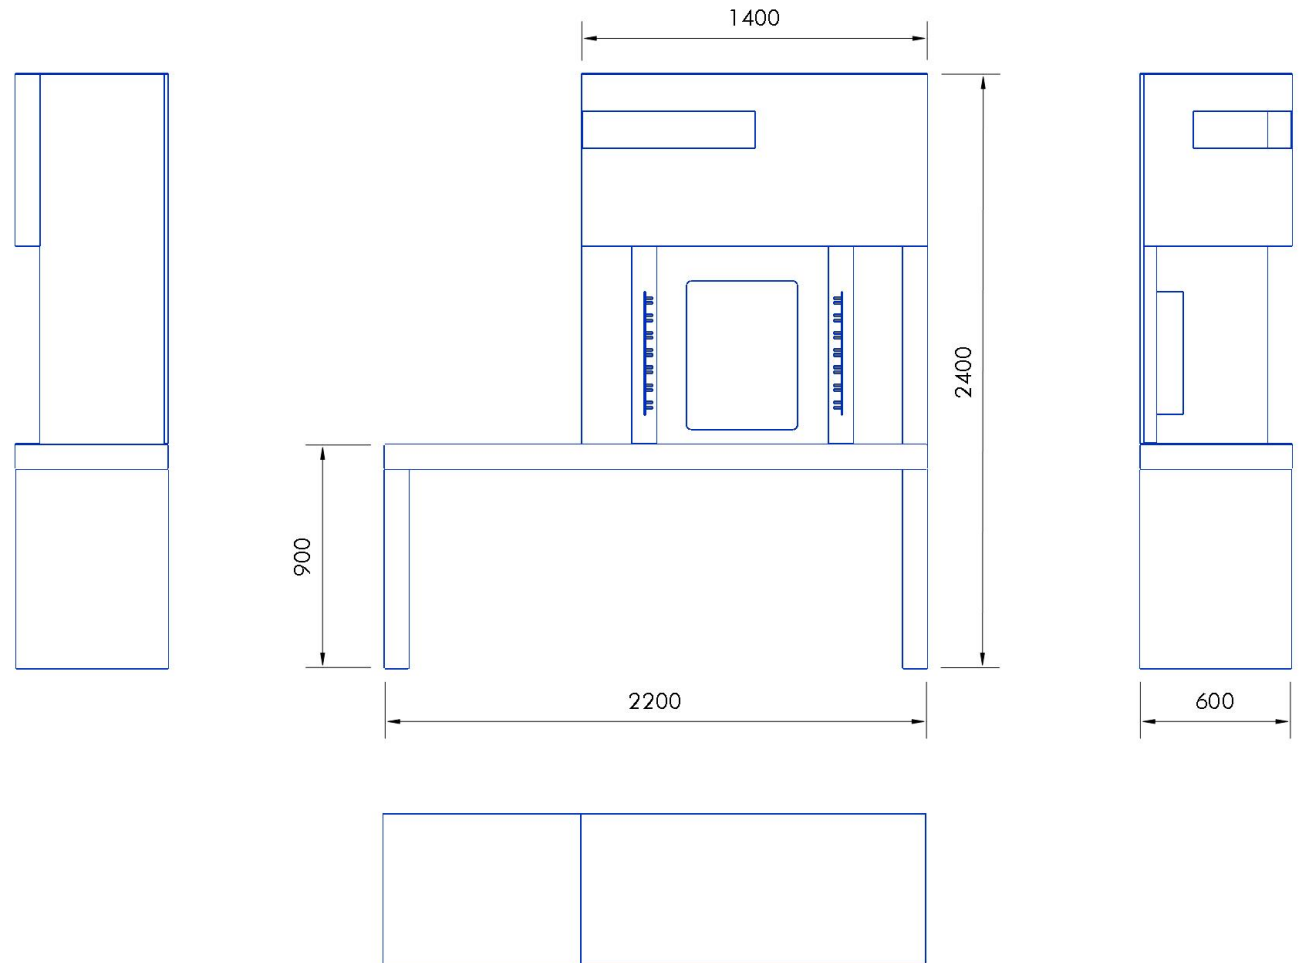

GARDEN

Colores:

- Óxido
- Negro
- Gris Antracita

Material: Chapa acero ST-37

Accesorios extra:

- Barra extra
- Leñero
- Parrilla automática
- Pica
- Vitrocerámica

Características:

- Aislamiento térmico en placa frontal y lateral.
- Disipador de calor frontal.
- Cajón cenicero.
- Parrilla en inoxidable, varilla de 8mm regulable en altura.
- Patas regulables de nivelación.
- Anclaje al suelo y pared.