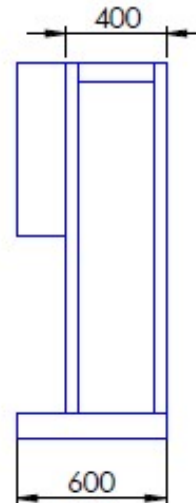

- Barra extra
- Leñero
- Parrilla automática
- Pica
- Vitrocerámica

Características:

- Aislamiento térmico en placa frontal y lateral.
- Disipador de calor frontal.
- Cajón cenicero.
- Parrilla en inoxidable, varilla de 8mm regulable en altura.
- Anclaje a pared.