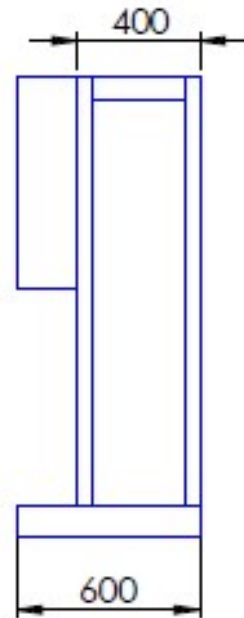

AIR SHORT

Colores:

- Óxido
- Negro
- Gris Antracita

Material: Chapa acero ST-37

Accesorios extra:

- Barra extra
- Parrilla automática
- Leñero

Características:

- Aislamiento térmico en placa frontal y lateral.
- Disipador de calor frontal.
- Cajón cenicero.
- Parrilla en inoxidable, varilla de 8mm regulable en altura.
- Patas regulables de nivelación.
- Anclaje al suelo y pared.