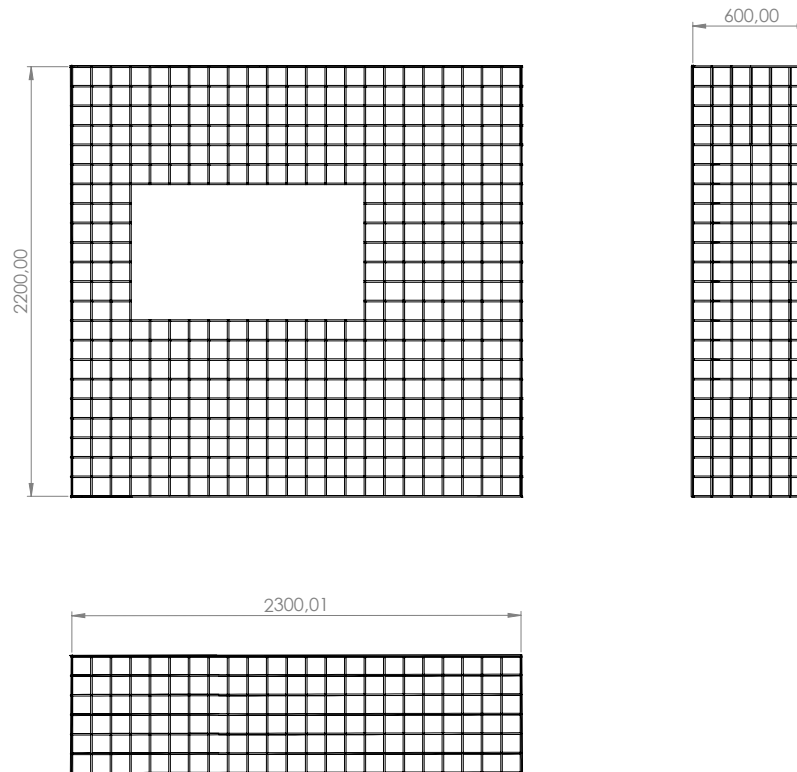

STONE

Piedras: Diferentes modelos.

Material: malla de acero.

Accesorios de serie:

- Fuego
- Leñero
- Chimenea con sombrero de acero inoxidable

Accesorios extra:

- Parrilla automática

Características:

- Parrilla en inoxidable, varilla de 8mm regulable en altura.
- Anclaje al suelo y pared.