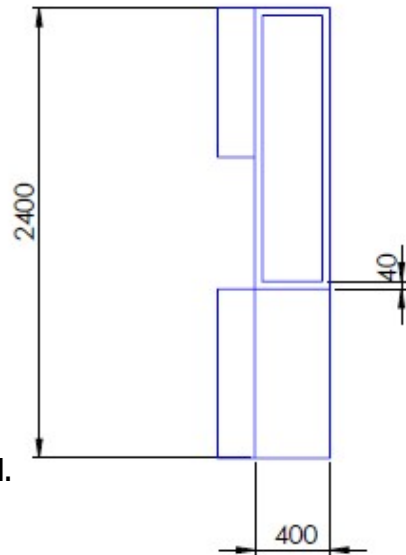

AIR

Erebus Air es una barbacoa mural, una obra de arte escultural suspendida en la pared de un jardín.

Diseñada para ocupar el mínimo espacio, transmite ligereza pero mantiene la robustez de EREBUS, y por supuesto sigue cumpliendo sus funciones prácticas.