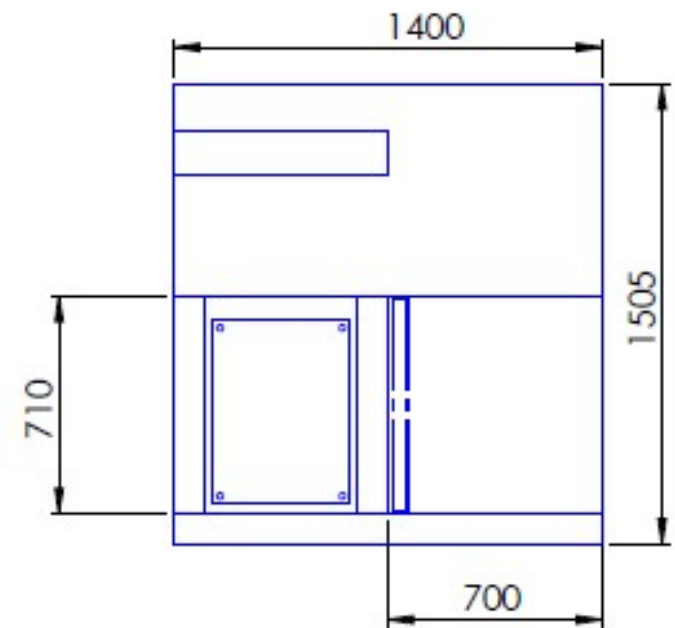

AIR SHORT

Colores:

- Óxido
- Negro
- Gris Antracita

Material: Chapa acero ST-37

Accesorios extra:

- Barra extra
- Parrilla automática
- Leñero

Características:

- Aislamiento térmico en placa frontal y lateral.
- Disipador de calor frontal.
- Cajón cenicero.
- Parrilla en inoxidable, varilla de 8mm regulable en altura.
- Patas regulables de nivelación.
- Anclaje al suelo y pared.