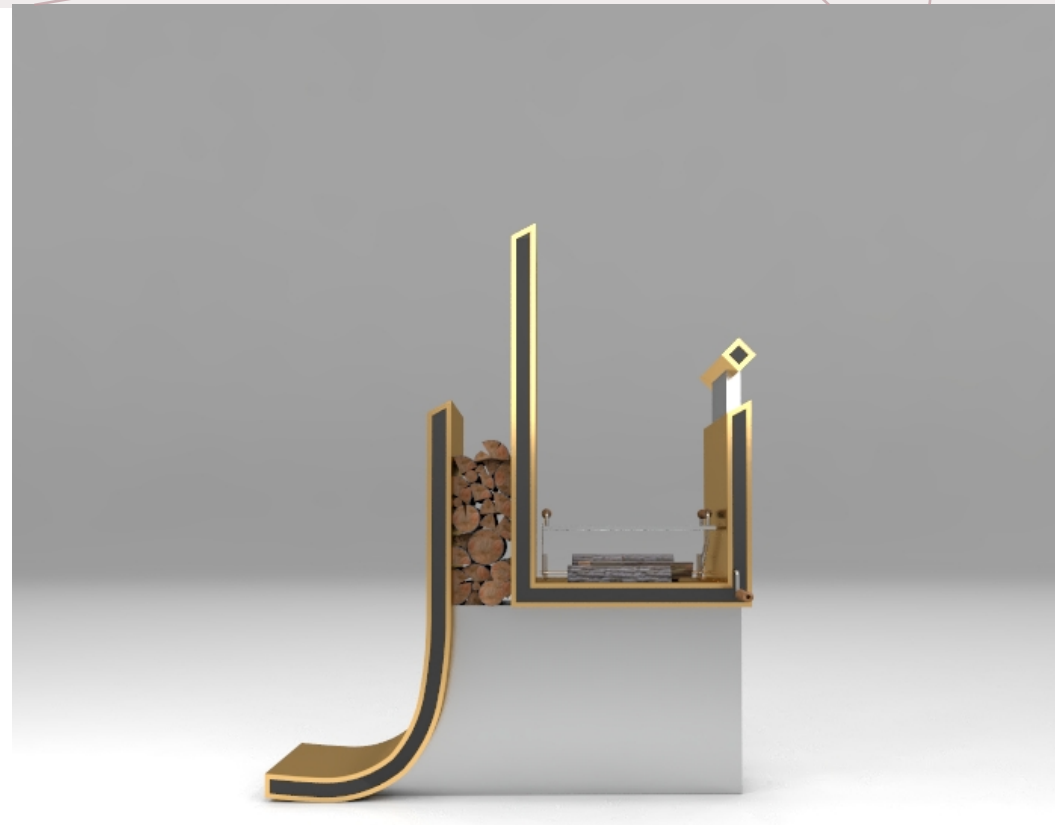

NAR

En Barbacoas Erebus adaptamos nuestros modelos a las necesidades de nuestros clientes.

Modificamos nuestros diseños para conseguir barbacoas únicas y exclusivas.