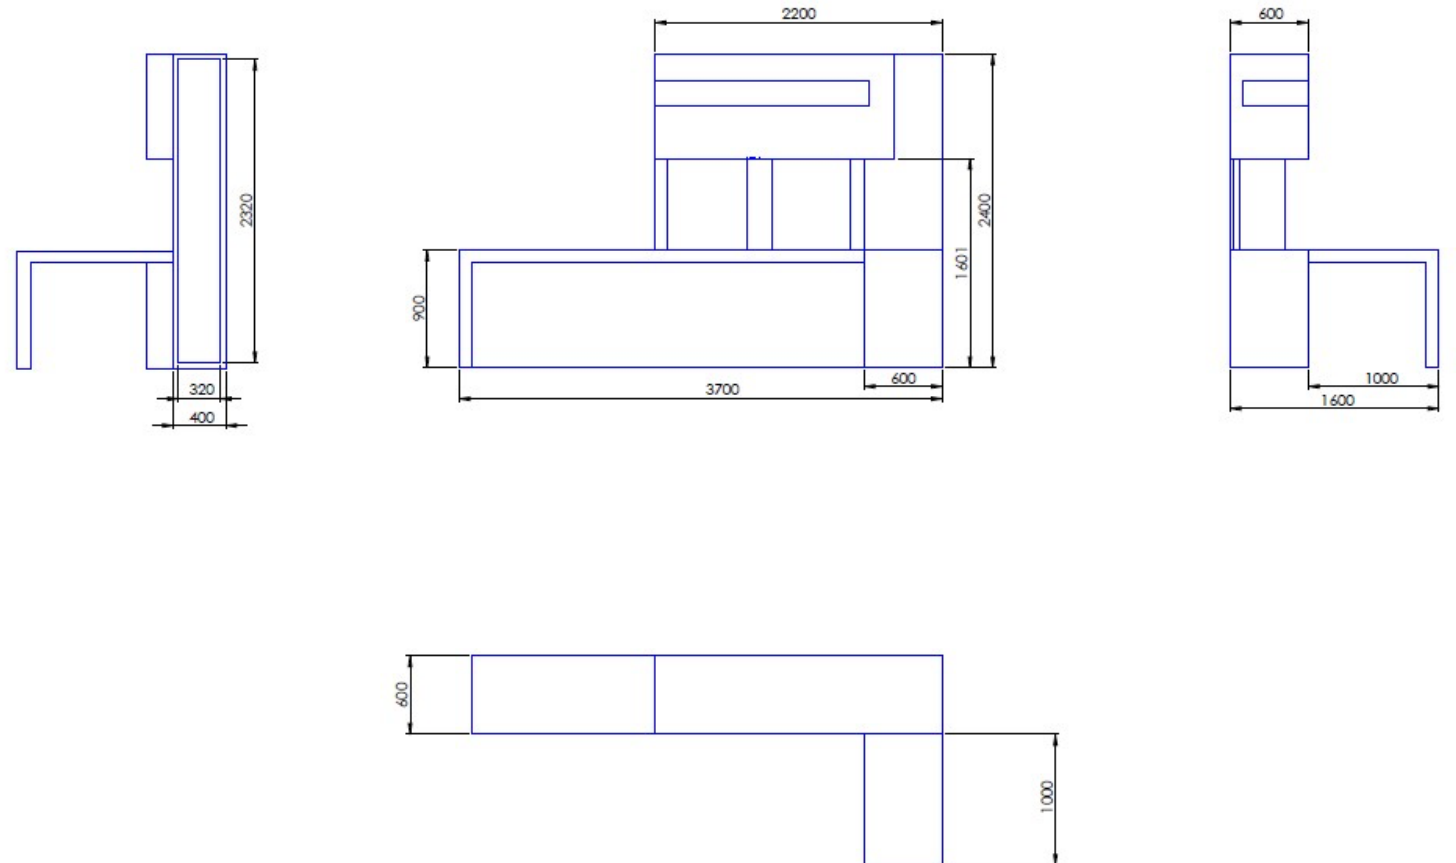

LUX

Colores:

- Óxido
- Negro
- Gris Antracita

Material: Chapa acero ST-37

Accesorios de serie:

- Doble fuego
- Pica
- Vitrocerámica
- Barra extra
- Leñero

Características:

- Aislamiento térmico en placa frontal y lateral.
- Disipador de calor frontal.
- Cajón cenicero.
- Parrilla en inoxidable, varilla de 8mm regulable en altura.
- Patas regulables de nivelación.
- Anclaje al suelo y pared.