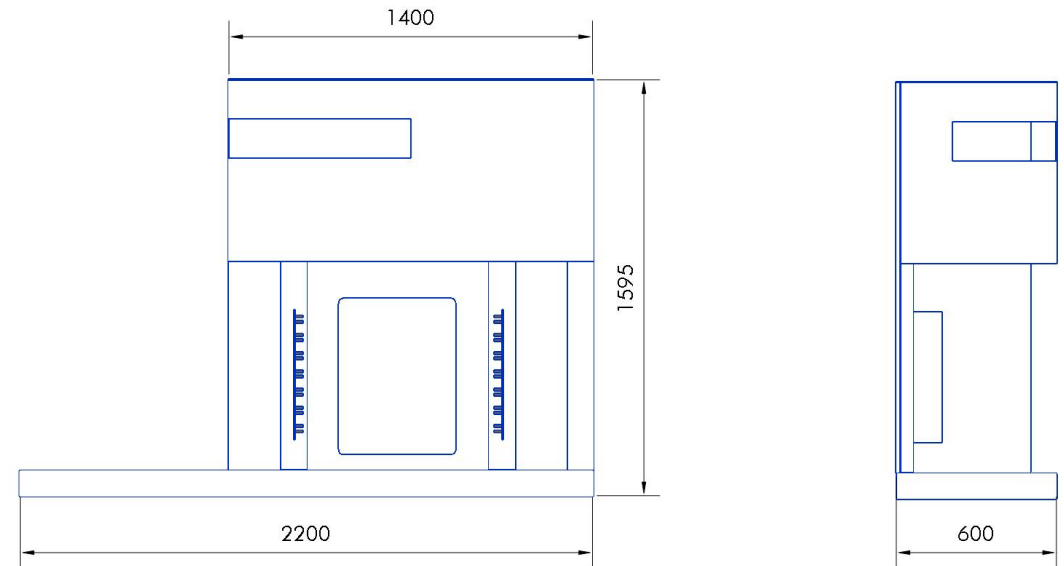

AIR DUO

Erebus Air es una barbacoa mural, una obra de arte escultural suspendida en la pared de un jardín.

Diseñada para ocupar el mínimo espacio, transmite ligereza pero mantiene la robustez de EREBUS, y por supuesto sigue cumpliendo sus funciones prácticas.