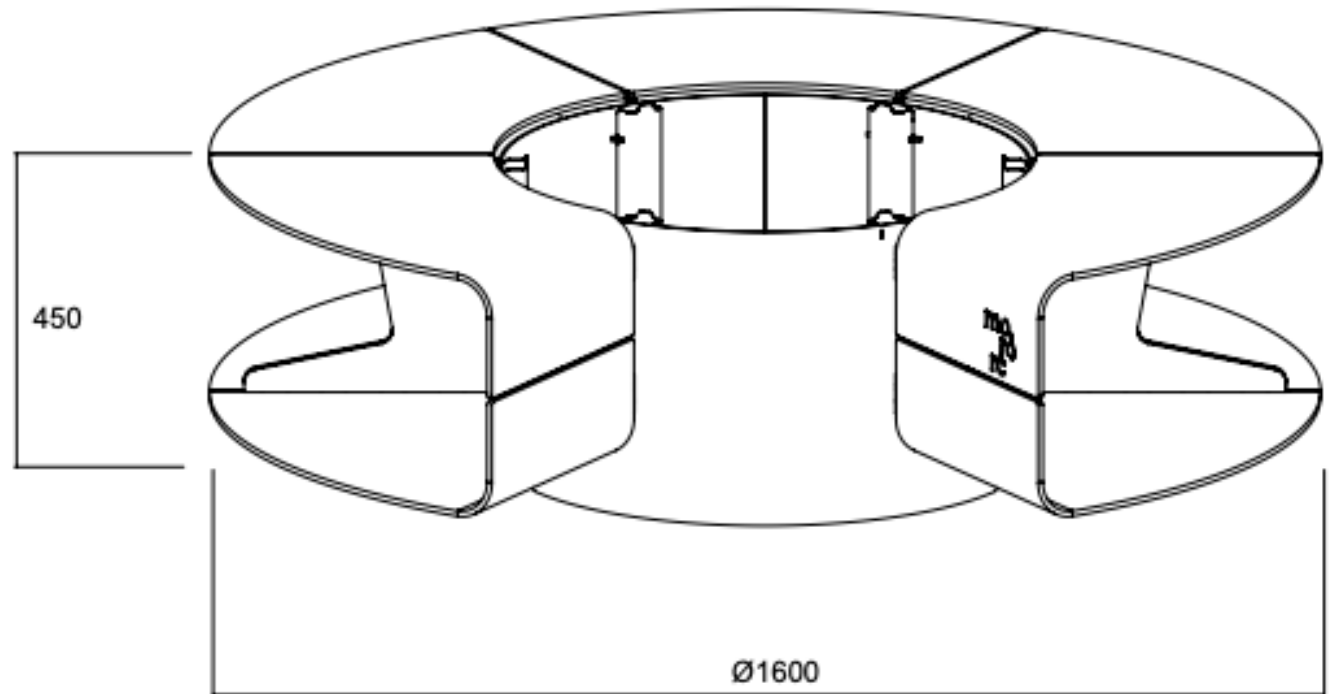

CHILL OUT

Colores:

- Óxido
- Negro
- Gris Antracita

Material: Chapa acero ST-37

Accesorios extra:

- Tapa para mesa
- Cubitera
- Soporte para parasol

Características:

- Aislamiento térmico.
- Cajón cenicero.
- Parrilla en inoxidable, varilla de 8mm.
- Anclaje al suelo.