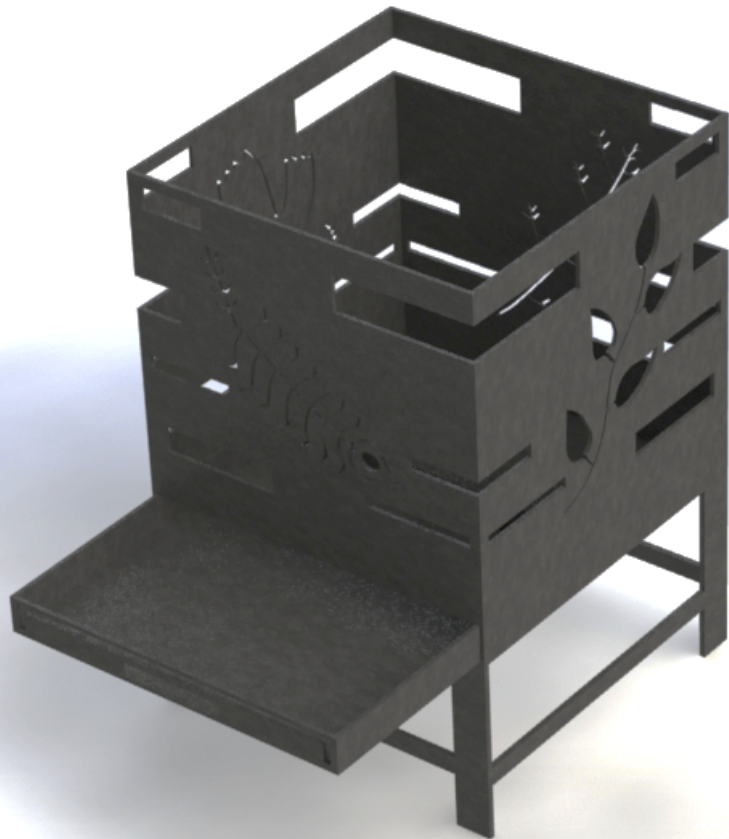

SQUARE CHILL OUT

Colores:

- Óxido
- Negro
- Gris Antracita

Material: Chapa acero ST-37

Accesorios extra:

- Tapa para mesa
- Cubitera
- Soporte para parasol

Características:

- Aislamiento térmico.
- Cajón cenicero.
- Parrilla en inoxidable, varilla de 8mm.
- Anclaje al suelo.

VOLCANO CUBE

El modelo **Volcano Cube** no deja a nadie indiferente. Un diseño revolucionario para crear una estufa barbacoa para uso exterior, resistente y duradera. Además los cautivadores detalles incorporados en cada lateral, aportarán la magia de las luces y las sombras a los apasionados del fuego cuando se use de noche.