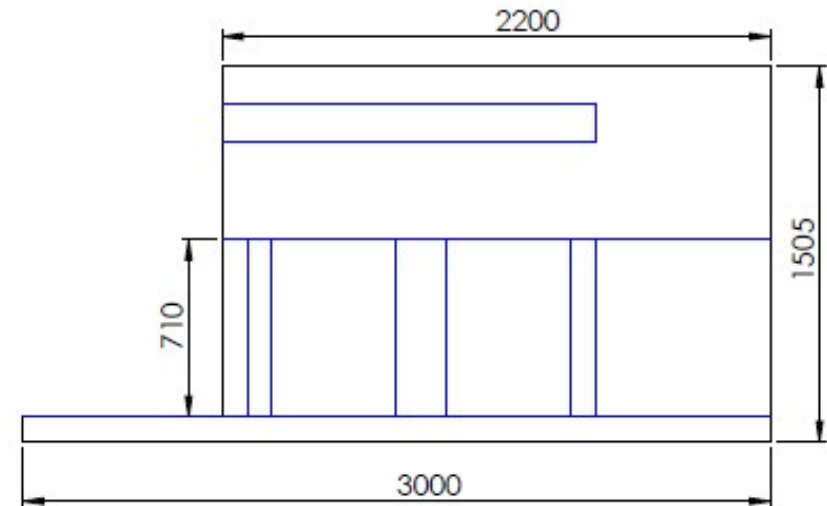

AIR DUO

Colores:

- Óxido
- Negro
- Gris Antracita

Material: Chapa acero ST-37

Accesorios de serie:

- Doble fuego

Accesorios extra:

- Barra extra
- Leñero
- Parrilla automática
- Pica
- Vitrocerámica

Características:

- Aislamiento térmico en placa frontal y lateral.
- Disipador de calor frontal.
- Cajón cenicero.
- Parrilla en inoxidable, varilla de 8mm regulable en altura.
- Anclaje a pared.