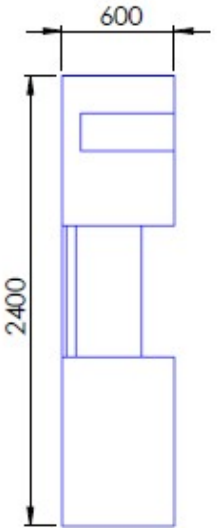

AIR

Erebus Air es una barbacoa mural, una obra de arte escultural suspendida en la pared de un jardín.

Diseñada para ocupar el mínimo espacio, transmite ligereza pero mantiene la robustez de EREBUS, y por supuesto sigue cumpliendo sus funciones prácticas.