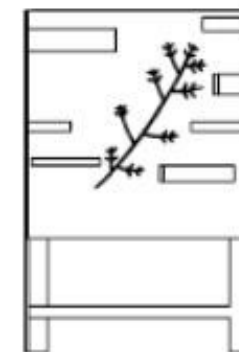

VOLCANO CUBE

Colores:

- Óxido
- Negro
- Gris Antracita

Material: Chapa acero ST-37

Accesorios de serie:

- Cajón para cenizas.