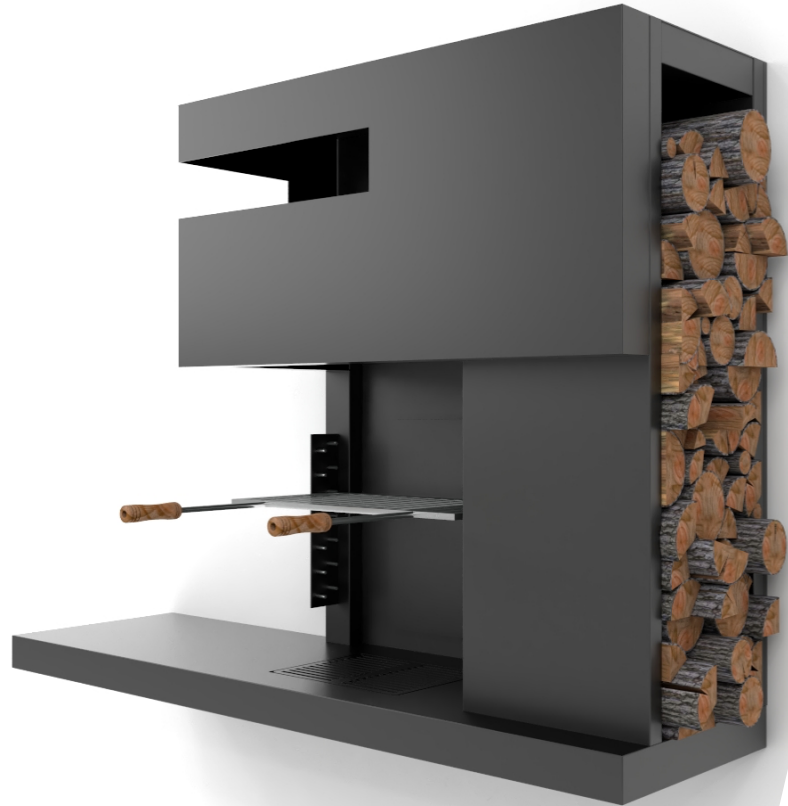

GARDEN SHORT

El modelo Erebus **Garden Short** es ideal para aquellos que busquen un producto de calidad y que no deje a nadie indiferente pero que dispongan de espacios reducidos. Dispone de un amplio fuego y de un leñero opcional.

GARDEN SHORT

Colores:

- Óxido
- Negro
- Gris Antracita

Material: Chapa acero ST-37

Accesorios extra:

- Barra extra
- Parrilla automática
- Leñero

Características:

- Aislamiento térmico en placa frontal y lateral.
- Disipador de calor frontal.
- Cajón cenicero.
- Parrilla en inoxidable, varilla de 8mm regulable en altura.
- Patas regulables de nivelación.
- Anclaje al suelo y pared.

AIR

Erebus Air es una barbacoa mural, una obra de arte escultural suspendida en la pared de un jardín.

Diseñada para ocupar el mínimo espacio, transmite ligereza pero mantiene la robustez de EREBUS, y por supuesto sigue cumpliendo sus funciones prácticas.

AIR DUO

Erebus Air es una barbacoa mural, una obra de arte escultural suspendida en la pared de un jardín.

Diseñada para ocupar el mínimo espacio, transmite ligereza pero mantiene la robustez de EREBUS, y por supuesto sigue cumpliendo sus funciones prácticas.