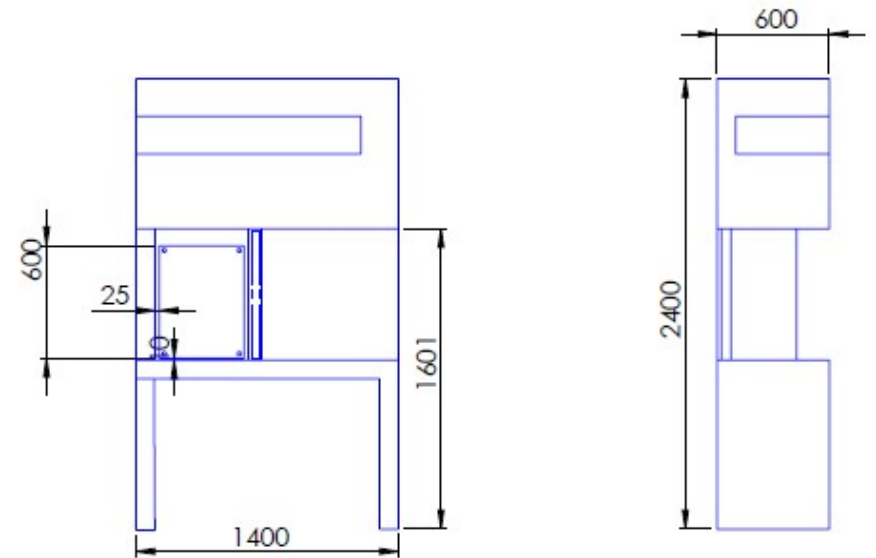

AIR

Erebus Air es una barbacoa mural, una obra de arte escultural suspendida en la pared de un jardín.

Diseñada para ocupar el mínimo espacio, transmite ligereza pero mantiene la robustez de EREBUS, y por supuesto sigue cumpliendo sus funciones prácticas.