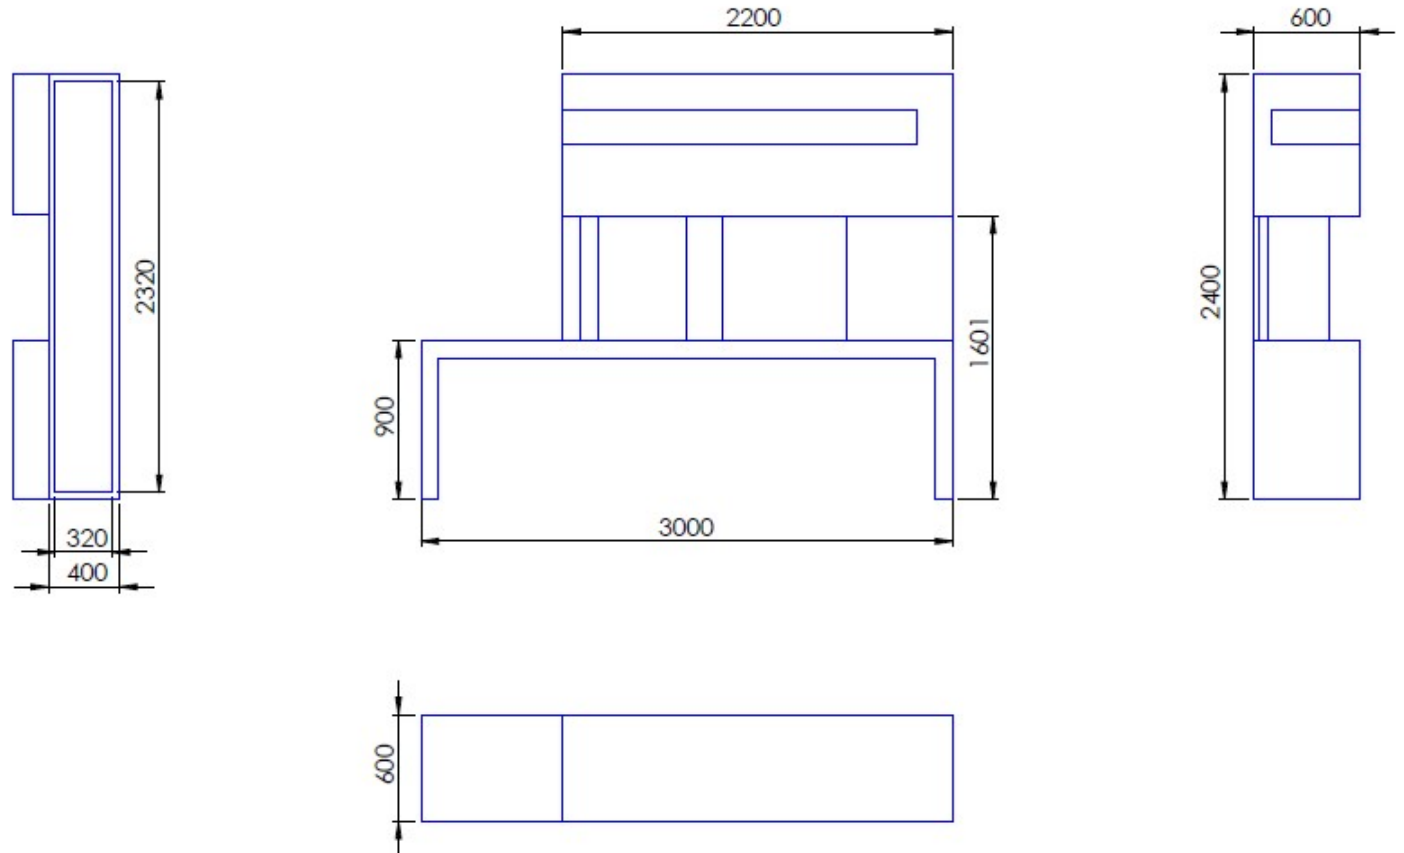

GARDEN DUO

Colores:

- Óxido
- Negro
- Gris Antracita

Material: Chapa acero ST-37

Accesorios de serie:

- Doble fuego

Accesorios extra:

- Barra extra
- Leñero
- Parrilla automática
- Pica
- Vitrocerámica

Características:

- Aislamiento térmico en placa frontal y lateral.
- Disipador de calor frontal.
- Cajón cenicero.
- Parrilla en inoxidable, varilla de 8mm regulable en altura.
- Patas regulables de nivelación.
- Anclaje al suelo y pared.